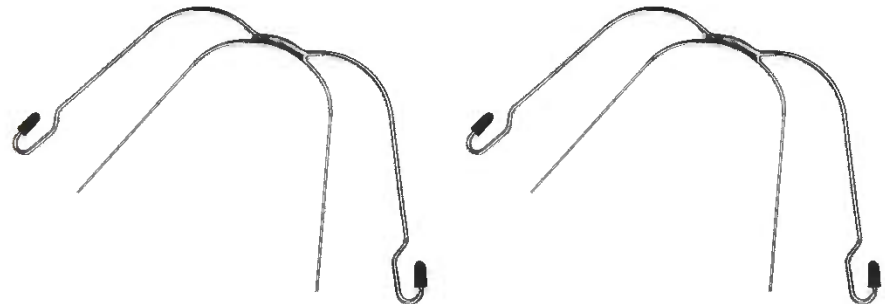

Archi extraorali colorati, ricoperti da uno strato resinoso resistente alla decolorazione ed alle fratture. Vengono forniti in cinque misure più una universale. Diametro dell'arco 045; confezionamento singolo.

Confezione da 1 pezzo

A rchi extraorali

Archi extraorali in acciaio, disponibili in cinque misure più una universale. Il diametro dell'arco è 045, il confezionamento è singolo.

	Arco esterno corto	Arco esterno medio
Misura 1 (83mm)	STFBSH01	STFB01
Misura 2 (90mm)	STFBSH02	STFB02
Misura 3 (97mm)	STFBSH03	STFB03
Misura 4 (104mm)	STFBSH04	STFB04
Misura 5 (111mm)	STFBSH05	STFB05
Universale	STFBSH00	STFB00

Confezione da 1 pezzo

C ustodia per archi extraorali

Custodia per archi, pratica busta colorata con chiusura a velcro che protegge e custodisce l'arco.

Rosso	HGSTR0
Blu	HGSTRE

Confezione da 5 pezzi

L ip bumpers

Confezione da 2 pezzi

Maschera facciale

Dispositivo di III classe, maschera indicata per le retrusioni mascellari, prognatismi mandibolari e schisi palatali. Completamente costruita in acciaio regolabile per tutte le necessità verticali e orizzontali.